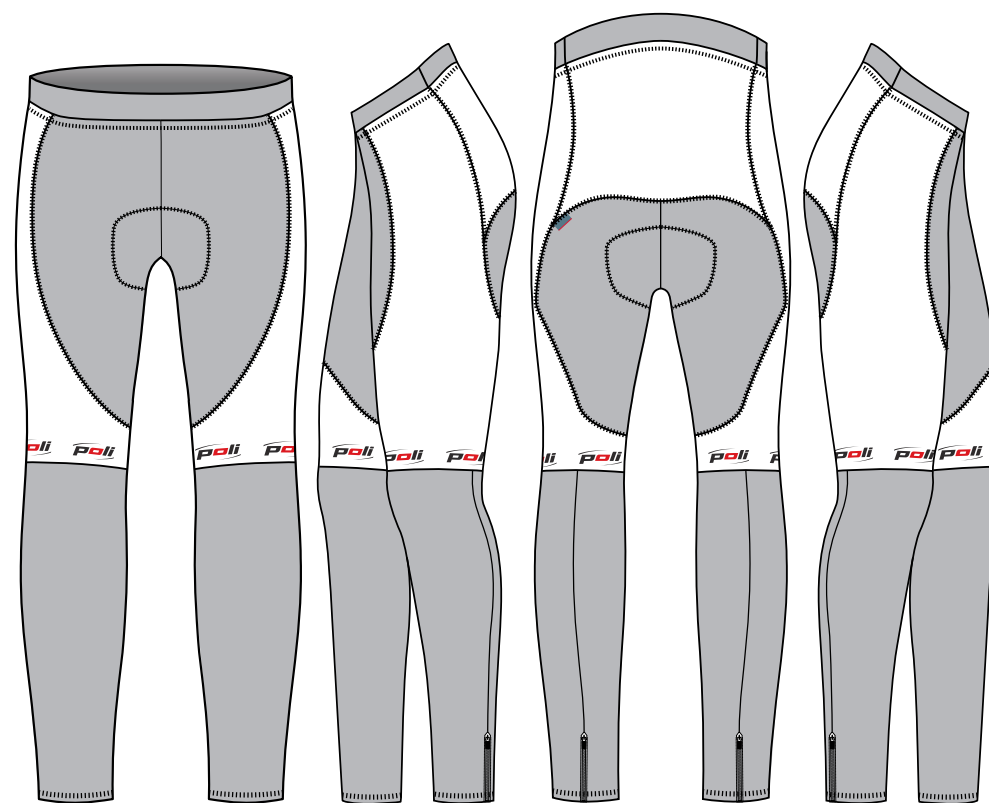

EDWAR_v2

Collant cyclisme

POLI

DESIGNED FOR PERFORMANCE

Avec bretelles

Collant devant

côté gauche

Collant dos

côté droit

Sans bretelles

Collant devant

côté gauche

Collant dos

côté droit