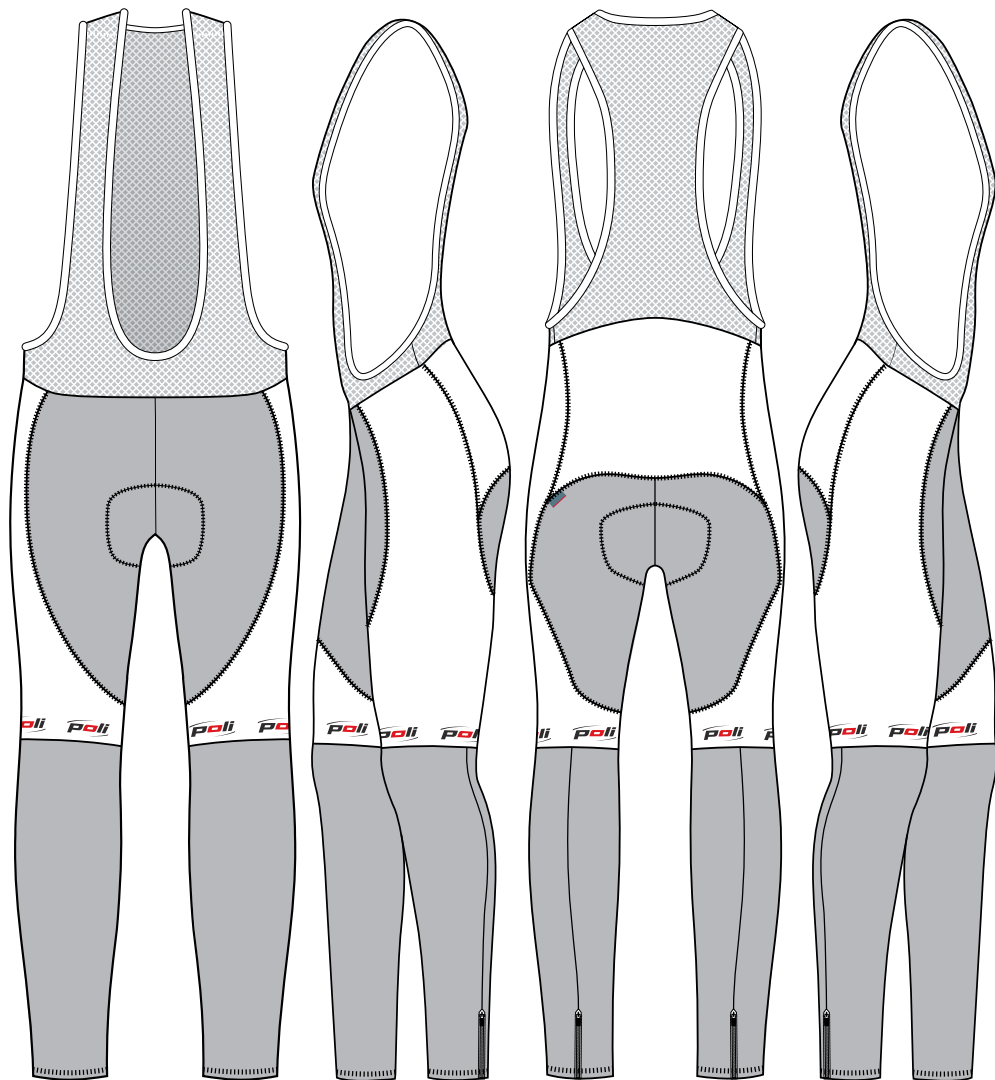

EDWAR_v2

Collant cyclisme

POLI

DESIGNED FOR PERFORMANCE

Avec bretelles

Collant devant

côté gauche

Collant dos

côté droit

Sans bretelles

Collant devant

côté gauche

Collant dos

côté droit